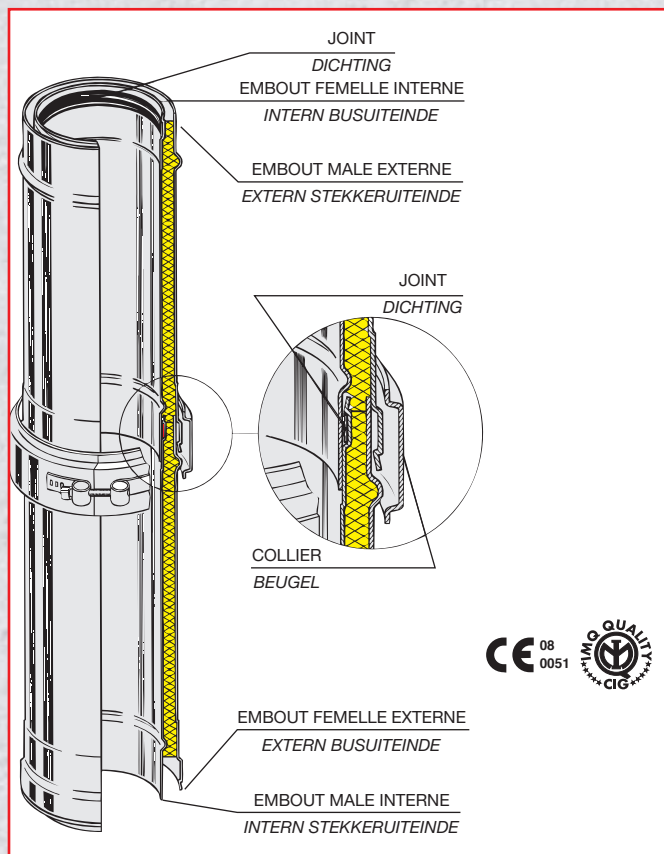

CE 08 0051

Nous effectuons des devis de conduits complets peints dans la couleur demandée et une gamme extérieur Cuivre est possible.

Wij maken bestekken voor volledige leidingen in de gewenste kleur en er is ook een gamma mogelijk met aan de buitenzijde koperkleur.