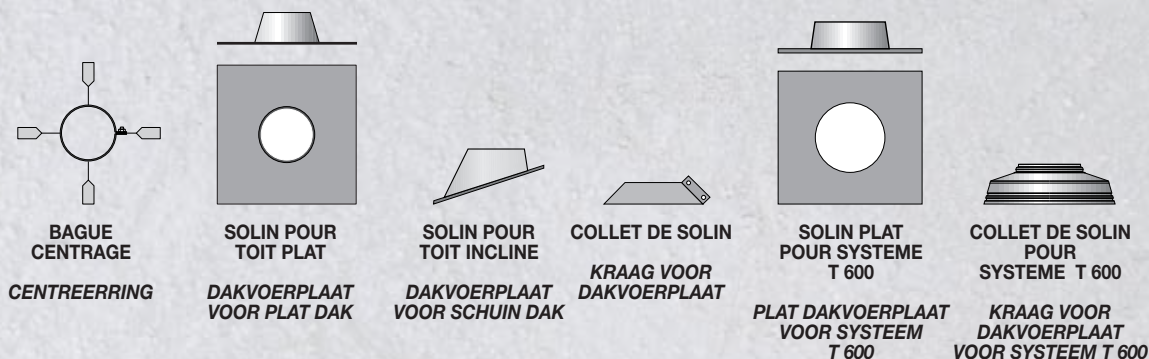

ACCESSOIRES INOX TOEBEHOREN VAN ROESTVRIJSTAAL

Considérer le diamètre externe / De buitendiameter in acht nemen

Ø 80	Code / Code €	18609 27,60	18631 62,40	18653 69,60	17565 27,60 €	- -	- -
Ø 100	Code / Code €	18611 28,80	18633 63,60	18655 70,80	17566 30,00	- -	- -
Ø 120	Code / Code €	18613 30,00	18635 66,00	18657 73,20	17567 33,60	- -	- -
Ø 130	Code / Code €	18615 31,20	18637 66,00	18659 73,20	17568 33,60	18760 90,00	17600 102,00
Ø 140	Code / Code €	18616 32,40	18639 70,80	18660 73,20	17569 36,00	- -	- -
Ø 150	Code / Code €	18617 33,60	18639 72,00	18661 86,40	17570 36,00	18761 102,00	17601 110,40
Ø 160	Code / Code €	18619 34,80	18641 76,80	18663 87,60	17571 36,00	- -	- -
Ø 180	Code / Code €	18621 36,00	18643 85,20	18665 104,40	17572 38,40	18762 114,00	17603 134,40
Ø 200	Code / Code €	18623 37,20	18645 90,00	18667 105,60	17573 40,80	18763 120,00	17604 141,60
Ø 230	Code / Code €	18622 38,40	18644 100,80	18666 120,00	17575 43,20	18764 126,00	17605 150,00
Ø 250	Code / Code €	18625 39,60	18647 114,00	18669 120,00	17576 48,00	18765 132,00	17606 156,00
Ø 300	Code / Code €	18627 40,80	18649 122,40	18671 140,40	17577 57,60	18766 162,00	17607 198,00

Ø 350	Code / Code €	- -	18650 139,20	18672 141,60	17578 72,00	- -	- -
Ø 400	Code / Code €	- -	18651 164,40	18673 178,80	17579 90,00	- -	- -
Ø 450	Code / Code €	- -	<u>18652</u> 192,00	<u>18674</u> 202,80	<u>17580</u> 99,60	- -	- -
Ø 500	Code / Code €	- -	<u>18636</u> 216,00	<u>18675</u> 219,60	<u>17581</u> 106,80	- -	- -
Ø 550	Code / Code €	- -	<u>18630</u> 225,60	<u>18654</u> 228,00	<u>17954</u> 111,60	- -	- -
Ø 600	Code / Code €	- -	<u>18640</u> 235,20	<u>18676</u> 237,60	<u>17582</u> 117,60	- -	- -

REMARQUES : * sans joint préinséré – codes soulignés en noir : le matériel est disponible sur commande (10 j. ouvrables)
Opmerkingen: * zonder vooraf ingebouwde pakking – zwart gemarkeerde codes : het materieel is verkrijgbaar op bestelling (10 werkdagen)