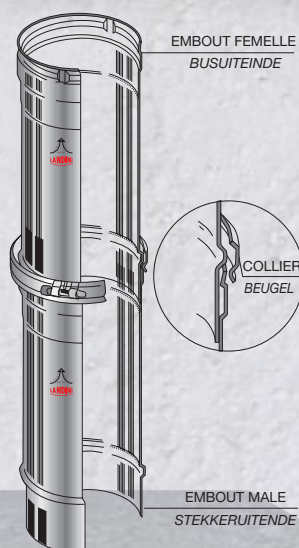

CONOX TRADITION

Ce système est certainement le plus connu et traditionnellement utilisé : le blocage a lieu au moyen du collier qui s'insère dans deux gorges pratiquées dans les jonctions en tulipe M et F (voir schéma ci-contre) et empêche tout déboîtement éventuellement amorcé par des dilatations thermiques ou des tractions mécaniques pendant l'installation. Les éléments sont fabriqués en acier inox 316L BA de 0,5 mm d'épaisseur.

Dit systeem is zeker het meest gekende en wordt traditioneel gebruikt: het blokkeren gebeurt met behulp van de beugel die in de twee groeven in de tulpvormige bus- en stekkerbindingen wordt geplaatst (zie het schema hiernaast) en verhindert dat de elementen zouden loskomen onder invloed van de warmte-uitzettingen of de mechanische trekkrachten tijdens de installatie. De elementen zijn gemaakt van roestvrij staal 316L BA van 0,5 mm dik.