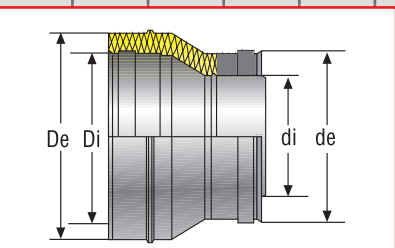

ÉLÉMENT DP RÉDUIT MALE DP
VERSMALD BUSTEKKERVORMIG ELEMENT DW

REMARQUES : * sans joint préinséré – codes soulignés en noir : le matériel est disponible sur commande (10 j. ouvrables)
Opmerkingen: * zonder vooraf ingebouwde pakking – zwart gemarkeerde codes : het materieel is verkrijgbaar op bestelling (10 werkdagen)