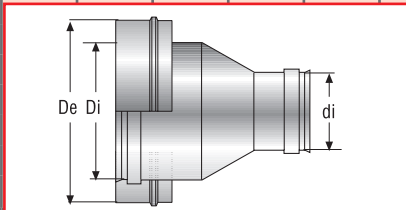

CONOX DOUBLE PAROI ISOLÉE GEÏSOLEERDE DUBBELWANDIGE CONOX

Avec joint incorporé dans la mesure interne / Met in de binnenwand ingebouwde dichting

D ->	80	100	130	150	180	* 200	* 250	* 300	350	400	500	* 200	* 250	* 300	* 350	* 400	* 500
De ->	130	150	180	200	230	250	300	350	400	450	550	300	350	400	450	500	600
€ ->		57,60	63,60	70,80	78,00	81,60	93,60	110,40				114,00	118,80	122,40	132,00	165,60	277,20
di de																	
80	Code	<u>11400</u>	<u>11401</u>	<u>11404</u>	<u>11409</u>	<u>11416</u>	<u>11424</u>	<u>11434</u>				<u>11497</u>	<u>11484</u>	<u>11485</u>			
100		Code	<u>11402</u>	<u>11405</u>	<u>11410</u>	<u>11417</u>	<u>11425</u>	<u>11435</u>				<u>11498</u>	<u>11486</u>	<u>11487</u>			
120			<u>11639</u>	<u>11640</u>	<u>11641</u>	<u>11642</u>	<u>11643</u>	<u>11436</u>				<u>11499</u>	<u>11645</u>	<u>11646</u>			
130			Code	<u>11407</u>	<u>11412</u>	<u>11419</u>	<u>11427</u>	<u>11437</u>				<u>11503</u>	<u>11488</u>	<u>11489</u>			
140				<u>11650</u>	<u>11651</u>	<u>11652</u>	<u>11653</u>	<u>11438</u>				<u>11504</u>	<u>11655</u>	<u>11656</u>			
150				Code	<u>11414</u>	<u>11421</u>	<u>11429</u>	<u>11439</u>				<u>11505</u>	<u>11490</u>	<u>11491</u>			
160					<u>11660</u>	<u>11661</u>	<u>11662</u>	<u>11440</u>				<u>11507</u>	<u>11664</u>	<u>11665</u>			
180					Code	<u>11423</u>	<u>11431</u>	<u>11441</u>				<u>11518</u>	<u>11492</u>	<u>11493</u>			
* 200						Code	<u>11432</u>	<u>11442</u>				Code	<u>11494</u>	<u>11495</u>			
* 230							<u>11669</u>	<u>11970</u>					<u>11671</u>	<u>11672</u>			
* 250							Code	<u>11444</u>					Code	<u>11496</u>		<u>11455</u>	<u>11467</u>
* 300														Code	<u>11456</u>	<u>11468</u>	<u>11481</u>
* 350															Code	<u>11469</u>	<u>11482</u>
* 400																Code	<u>11483</u>
* 450																	<u>11676</u>
* 500																	Code
* 600																	

ÉLÉMENT FERMETURE DP RÉDUIT SIMPLE FEMELLE
VERSMALD ENKELVOUDIG BUSVORMIG SLUITELEMENT DW