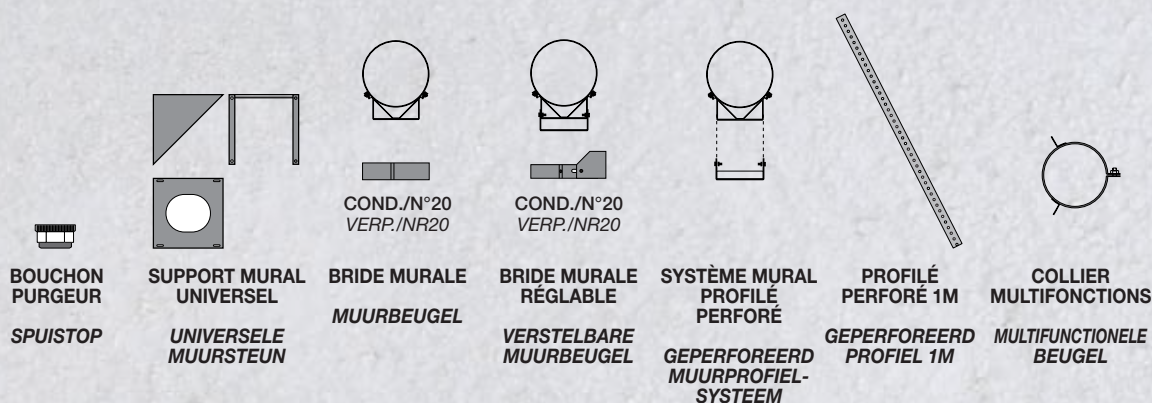

ACCESSOIRES INOX

TOEBEHOREN VAN ROESTVRIJSTAAL

Considérer le diamètre externe / De buitendiameter in acht nemen

Ø 80	Code / Code €	18291 2,40	11051 134,40	18780 25,20	17521 31,20 €	- -	17350 52,80 €	18802 20,40 €
Ø 100	Code / Code €	- -	11053 144,00	18782 25,20	17522 32,40	- -	- -	18804 21,60
Ø 120	Code / Code €	- -	11054 156,00	18784 26,40	17523 33,60	- -	- -	18806 21,60
Ø 130	Code / Code €	- -	11050 162,00	18786 26,40	17524 34,80	17336 84,00	- -	18808 22,80
Ø 140	Code / Code €	- -	11058 168,00	18787 26,40	17525 36,00	- -	- -	18809 22,80
Ø 150	Code / Code €	- -	11052 174,00	18788 27,60	17526 38,40	17337 86,40	- -	18810 24,00
Ø 160	Code / Code €	- -	11062 198,00	18790 27,60	17527 39,60	- -	- -	18812 25,20
Ø 180	Code / Code €	- -	11056 240,00	18792 31,20	17528 40,80	17338 102,00	- -	18814 33,60
Ø 200	Code / Code €	- -	11060 255,60	18794 42,00	17529 57,60	17339 108,00	- -	18816 36,00
Ø 230	Code / Code €	- -	11064 288,00	18793 45,60	17559 64,80	17340 114,00	- -	18813 36,00
Ø 250	Code / Code €	- -	11066 307,20	18796 48,00	17331 66,00	17341 144,00	- -	18818 38,40
Ø 300	Code / Code €	- -	11070 380,40	18798 60,00	17532 80,40	17342 192,00	- -	18820 39,60

Ø 350	Code / Code €	- -	11072 450,00	18799 72,00	17557 115,20	17343 198,00	- -	18821 45,60
Ø 400	Code / Code €	- -	11075 522,00	18800 81,60	17558 128,40	17347 204,00	- -	18822 52,80
Ø 450	Code / Code €	- -	<u>11074</u> 564,00	<u>18801</u> 97,20	<u>17560</u> 136,80	- -	- -	<u>18823</u> 60,00
Ø 500	Code / Code €	- -	<u>11076</u> 744,00	<u>18778</u> 112,80	<u>17561</u> 156,00	- -	- -	<u>18815</u> 84,00
Ø 550	Code / Code €	- -	<u>11073</u> 822,00	<u>18803</u> 123,60	<u>17563</u> 164,40	- -	- -	<u>18805</u> 90,00
Ø 600	Code / Code €	- -	<u>11078</u> 900,00	<u>18779</u> 134,40	<u>17562</u> 174,00	- -	- -	<u>18819</u> 96,00

REMARQUES : * sans joint préinséré – codes soulignés en noir : le matériel est disponible sur commande (10 j. ouvrables)

Opmerkingen: * zonder vooraf ingebouwde pakking – zwart gemarkeerde codes : het materieel is verkrijgbaar op bestelling (10 werkdagen)