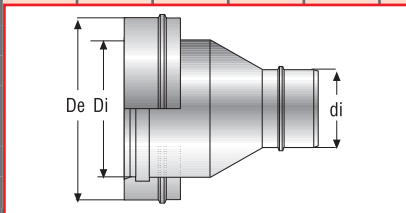

D ->	80	100	130	150	180	* 200	* 250	* 300	350	400	500	* 200	* 250	* 300	* 350	* 400	* 500
De ->	130	150	180	200	230	250	300	350	400	450	550	300	350	400	450	500	600
€ ->		57,60	63,60	70,80	78,00	81,60	93,60	110,40				114,00	118,80	122,40	132,00	165,60	277,20
di de																	
80	Code	<u>11302</u>	<u>11303</u>	<u>11306</u>	<u>11311</u>	<u>11318</u>	<u>11326</u>	<u>11336</u>				<u>11508</u>	<u>11387</u>	<u>11388</u>			
100		Code	<u>11304</u>	<u>11307</u>	<u>11312</u>	<u>11319</u>	<u>11327</u>	<u>11337</u>				<u>11509</u>	<u>11389</u>	<u>11390</u>			
120			<u>11305</u>	<u>11308</u>	<u>11313</u>	<u>11320</u>	<u>11328</u>	<u>11338</u>				<u>11511</u>	<u>11607</u>	<u>11608</u>			
130			Code	<u>11309</u>	<u>11314</u>	<u>11321</u>	<u>11329</u>	<u>11339</u>				<u>11512</u>	<u>11391</u>	<u>11392</u>			
140				<u>11310</u>	<u>11315</u>	<u>11322</u>	<u>11330</u>	<u>11340</u>				<u>11513</u>	<u>11617</u>	<u>11618</u>			
150				Code	<u>11316</u>	<u>11323</u>	<u>11331</u>	<u>11341</u>				<u>11515</u>	<u>11393</u>	<u>11394</u>			
160					<u>11317</u>	<u>11324</u>	<u>11332</u>	<u>11342</u>				<u>11517</u>	<u>11626</u>	<u>11627</u>			
180					Code	<u>11325</u>	<u>11333</u>	<u>11343</u>				<u>11519</u>	<u>11395</u>	<u>11396</u>			
200						Code	<u>11334</u>	<u>11344</u>				Code	<u>11397</u>	<u>11398</u>			
230							<u>11631</u>	<u>11632</u>					<u>11633</u>	<u>11634</u>			
250							Code	<u>11346</u>					Code	<u>11399</u>	<u>11357</u>	<u>11629</u>	<u>11630</u>
300														Code	<u>11358</u>	<u>11628</u>	<u>11635</u>
350															Code	<u>11625</u>	<u>11636</u>
400																Code	<u>11637</u>
450																	<u>11638</u>
500																	Code
600																	

ELEMENT FERMETURE DP REDUIT SIMPLE MALE
VERSMALD ENKELVOUDIG STEKKERVORMIG SLUITELEMENT DW