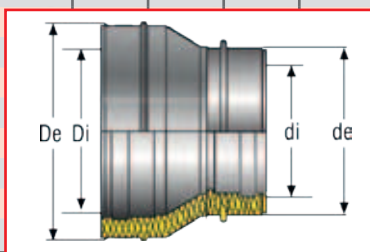

# CONOX DOUBLE PAROI ISOLÉE GEÏSOLEERDE DUBBELWANDIGE CONOX

Avec joint incorporé dans la mesure interne / Met in de binnenwand ingebouwde dichting

D->	80	100	130	150	180	200	250	300	350	400	500	200	250	300	350	400	500
De->	130	150	180	200	230	250	300	350	400	450	550	300	350	400	450	500	600
€->		68,40	79,20	84,00	90,00	99,60	126,00	141,60					181,20	189,60	220,80	271,20	352,80 €
di de																	
80-130	Code	<u>11095</u>	<u>11096</u>	<u>11098</u>	<u>11101</u>	<u>11105</u>	<u>11110</u>	<u>11116</u>									
100-150		Code	<u>11097</u>	<u>11099</u>	<u>11102</u>	<u>11106</u>	<u>11111</u>	<u>11117</u>									
130-180			Code	<u>11100</u>	<u>11103</u>	<u>11107</u>	<u>11112</u>	<u>11118</u>									
150-200				Code	<u>11104</u>	<u>11108</u>	<u>11113</u>	<u>11119</u>									
180-230					Code	<u>11109</u>	<u>11114</u>	<u>11120</u>									
* 200-250						Code	<u>11115</u>	<u>11121</u>									
* 250-300							Code	<u>11122</u>									
* 300-350								Code									
* 200-300												Code	<u>11009</u>	<u>11011</u>	<u>11012</u>	<u>11013</u>	<u>11015</u>
* 250-350													Code	<u>11007</u>	<u>11123</u>	<u>11125</u>	<u>11128</u>
* 300-400														Code	<u>11124</u>	<u>11126</u>	<u>11129</u>
* 350-450															Code	<u>11127</u>	<u>11130</u>
* 400-500																Code	<u>11131</u>
* 500-600																	Code