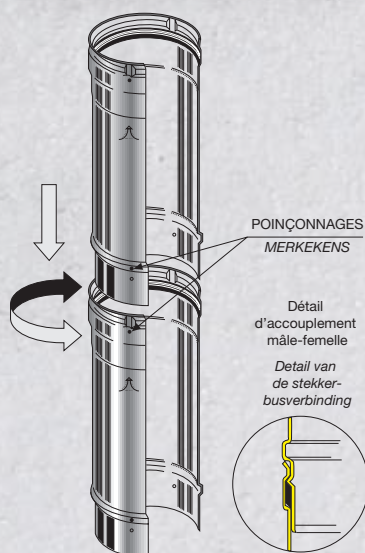

CONOX SIMPLE PAROI (Inox simple paroi)

ENKELWANDIGE CONOX (Inox enkelwandige)

CONOX CITRAGAZ

Le conduit CONOX CITRAGAZ est un conduit simple paroi avec dudgeonnage sans collier de blocage, avec joint d'étanchéité et serrage mécanique par compression. Les composants du conduit de fumée sont retenus entre eux par un système d'encastrement non élastique qui maintient les pièces solidaires les unes des autres même si elles sont soumises à de fortes poussées de traction par les températures de service.

La figure ci-contre montre les deux poinçonnages indiquant la zone d'insertion des pièces (une sur le dudgeonnage «femelle» et l'autre sur le «mâle»). Les pièces étant insérées, il suffit de les tourner l'une sur l'autre de quelques degrés pour les empêcher de se déboîter.

Tous les dudgeonnages «femelle» d'un diamètre égal ou inférieur à 180 sont dotés de joints d'étanchéité. Les éléments sont fabriqués en acier inox 316L BA de 0,5 mm d'épaisseur.

De CONOX CITRAGAZ-leiding is een enkelwandige leiding met uitzetting zonder blokkeerbeugel en met een afdichtings- en spanpakking door samendrukking. De componenten van de rookleiding worden onder elkaar vastgehouden door een niet-elastisch inbouwsysteem dat de stukken met elk verbonden houdt, zelfs wanneer de bedrijfstemperatuur er sterke trekkracht op uitoefent.

De afbeelding hiernaast toont twee merktekens die de invoegzone aanduiden (één op de busvormige uitzetting en één op de stekervormige). Wanneer de stukken in elkaar geschoven zijn, hoeft men ze slechts enkele graden tegenover elkaar te verdraaien om te verhinderen dat ze zouden loskomen. Alle busvormige uitzettingen met een diameter die gelijk is aan of kleiner dan 180, zijn voorzien van afdichtingspakkingen. De elementen zijn gemaakt van roestvrij staal 316L BA van 0,5 mm dik.