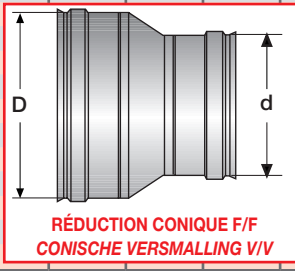

- C H E M I N É E S - S C H O O R S T E N E N -

CONOX CITRAGAZ										CONOX TRADITION							
D->	80	100	120	130	140	150	160	180	* 200	* 230	* 250	* 300	* 350	* 400	* 450	* 500	* 600
€->	42,00	42,00	42,00	43,20	45,60	48,00	50,40	52,80	54,00	56,40	66,00	69,60	82,80	96,00	120,00	169,20	186,00
d	C19613A																
60	Code																
80		C19613	C19614	C19616	C19619	C19623	C19628	C19634	C19641	<u>C19826</u>	<u>C19658</u>	<u>C19668</u>					
100		Code	C19615	C19617	C19620	C19624	C19629	C19635	C19642	<u>C19827</u>	<u>C19659</u>	<u>C19669</u>					
120			Code	C19618	C19621	C19625	C19630	C19636	C19643	<u>C19828</u>	<u>C19660</u>	<u>C19670</u>					
130				Code	C19622	C19626	C19631	C19637	C19644	<u>C19829</u>	<u>C19661</u>	<u>C19671</u>					
140					Code	C19627	C19632	C19638	C19645	<u>C19830</u>	<u>C19662</u>	<u>C19672</u>					
150						Code	C19633	C19639	C19646	<u>C19831</u>	<u>C19663</u>	<u>C19673</u>					
160							Code	C19640	C19647	<u>C19832</u>	<u>C19664</u>	<u>C19674</u>					
180								Code	C19648	<u>C19833</u>	<u>C19665</u>	<u>C19675</u>					
* 200										<u>C19834</u>	<u>C19666</u>	<u>C19676</u>					
* 230										Code	<u>C19835</u>	<u>C19836</u>					
* 250																	
* 300																	
* 350																	
* 400																	
* 450																	
* 500																	
* 600